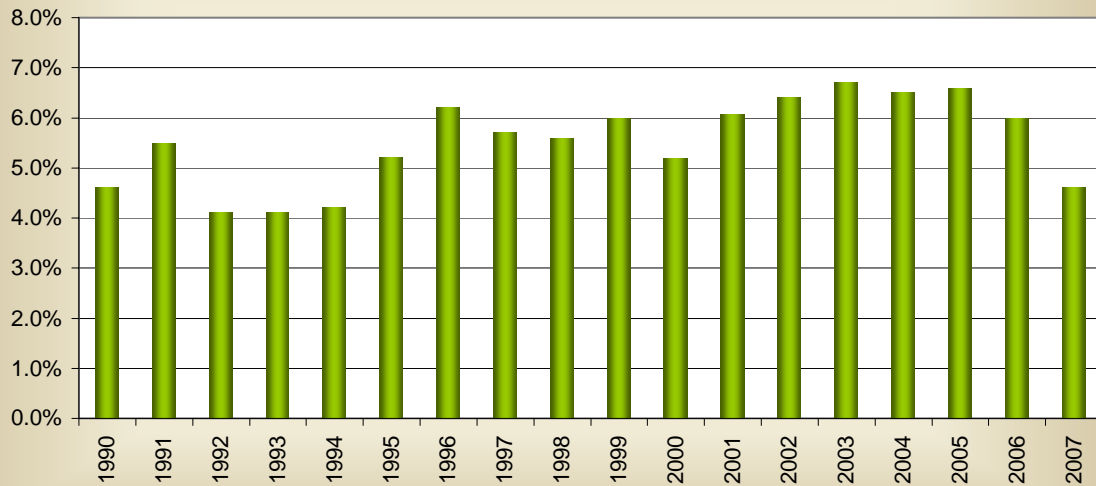

**Costa Rica: Tasa de desempleo abierto
1990-2007**

Fuente: COMEX, con base en cifras del INEC.

**Costa Rica : Tasa de desempleo abierto
1990-2007**

Año	Tasa de desempleo abierto (%)
1990	4.6%
1991	5.5%
1992	4.1%
1993	4.1%
1994	4.2%
1995	5.2%
1996	6.2%
1997	5.7%
1998	5.6%
1999	6.0%
2000	5.2%
2001	6.1%
2002	6.4%
2003	6.7%
2004	6.5%
2005	6.6%
2006	6.0%
2007	4.6%

Fuente: COMEX, con base en cifras del INEC.